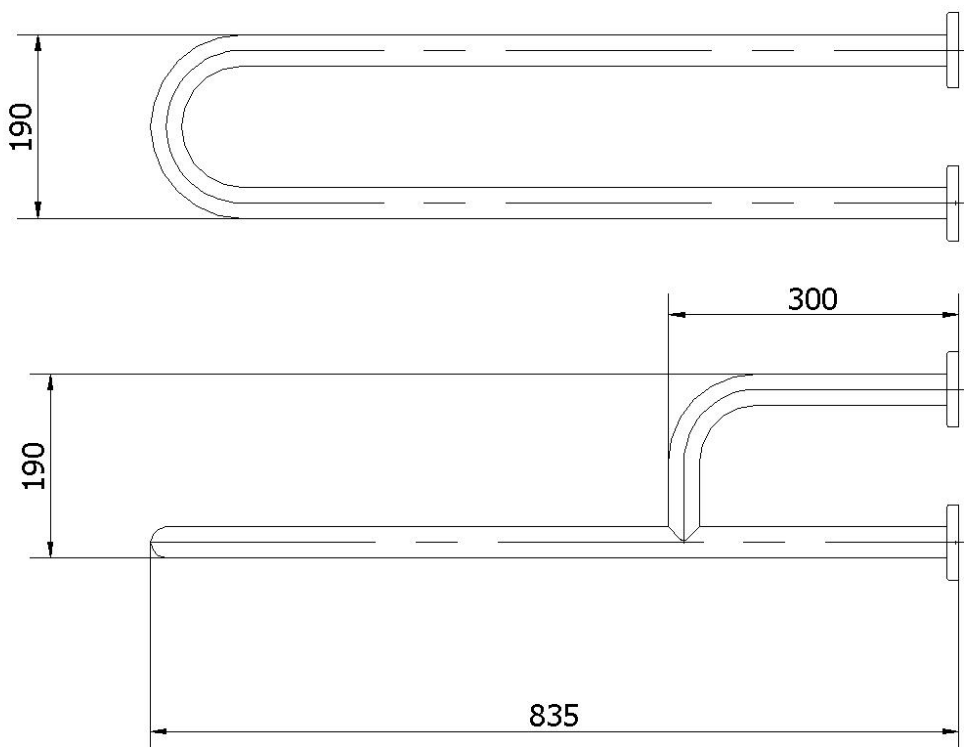

1754 00 BARRA FIJA IZQUIERDA PARA BIDÉ / LAVABO **1754 00 LEFT FIXED BAR FOR BIDET / BASIN**

Características

- 1) Soporte y brazo en acero inoxidable según AISI 304.
- 2) Acabado pulido

Features

- 1) Stand and bar made in stainless steel made according to AISI 304
- 2) Polished finish