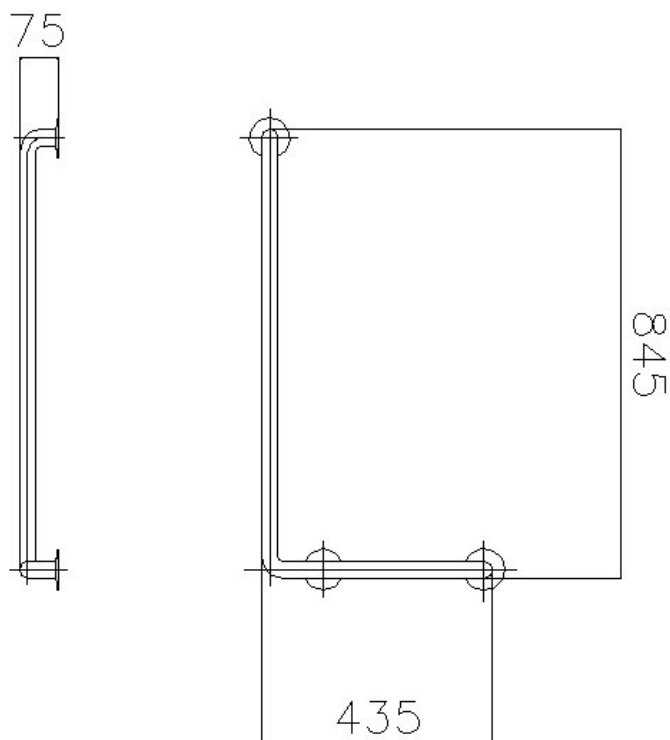

## **1762 00 BARRA FIJA ÁNGULO 90° DERECHA PARA WC / BIDET** **/ LAVABO INOXIDABLE** **1762 00 90° ANGLE RIGHT FIXED BAR**

### **Características**

- 1) Soporte y brazo en acero inoxidable según AISI 304.
- 2) Acabado pulido

### **Features**

- 1) Stand and bar made in stainless steel made according to AISI 304
- 2) Polished finish