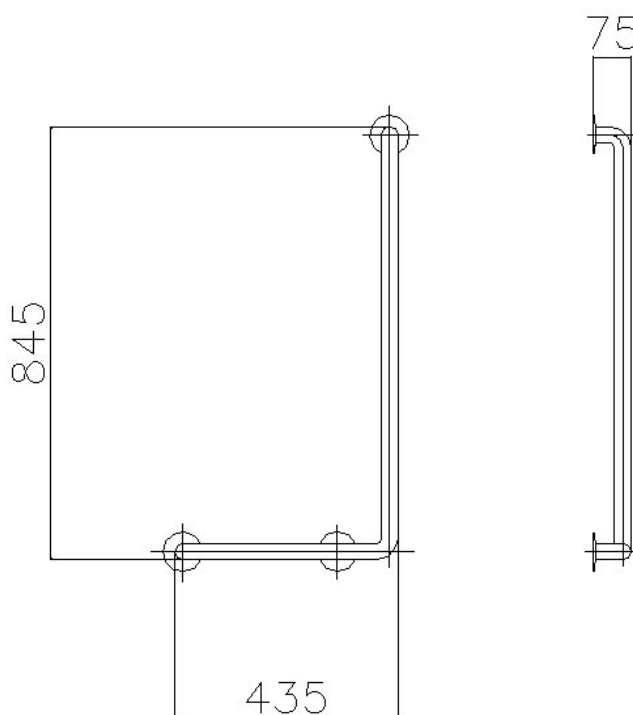

## **1763 00 BARRA FIJA ÁNGULO 90° IZQUIERDA PARA WC / BIDÉ / LAVABO INOXIDABLE** **1763 00 90° ANGLE LEFT FIXED BAR**

### **Características**

- 1) Soporte y brazo en acero inoxidable según AISI 304.
- 2) Acabado pulido

### **Features**

- 1) Stand and bar made in stainless steel made according to AISI 304
- 2) Polished finish