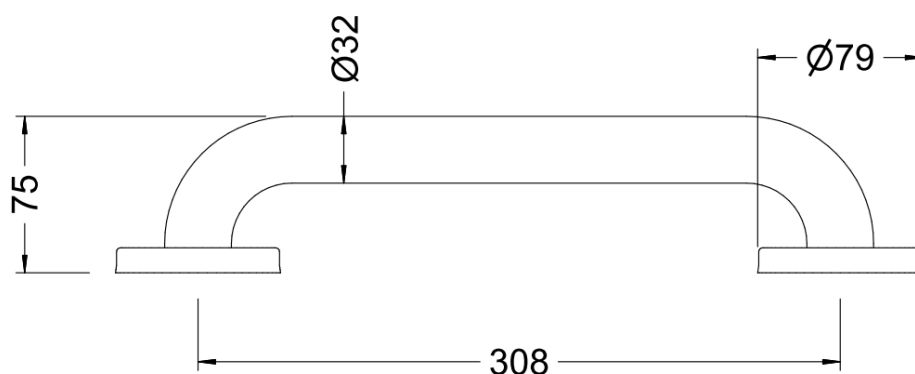

1772 00
BARRA FIJA PARA BAÑERAS
FIXED BAR BATH

Características

- 1) Barra y cobertor en acero inoxidable AISI 304
- 2) Acabado pulido.
- 3) Suministrado con tornillos de acero inoxidable y tacos de Nylon para fijación.

Features

- 1) Bar and cover made in stainless steel AISI 304.
- 2) Polished finish
- 3) Fitted with stainless steel screws and Nylon plugs for fixation.