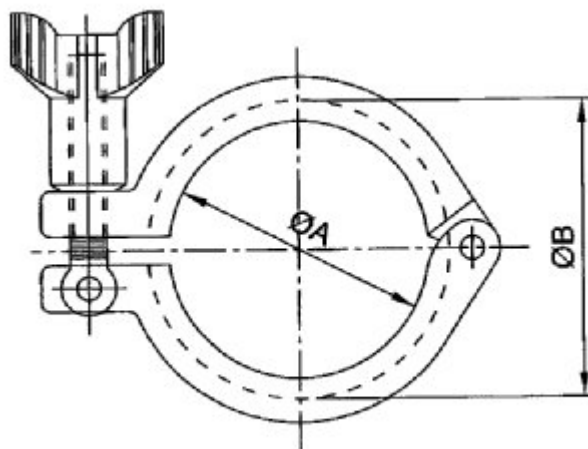

ARTICULO: 2986 **Abrazadera Clamp, Cierre Rápido.** **Fast closing Clamp bracket lock.**

Características

1. Construcción en Inoxidable 304.
2. Pulido Sanitario $Ra \leq 1.6 \mu m$.
3. Construcción según Clamp (BS 4825-3).
4. Presión de trabajo máxima 10 Kg / cm²

Features

1. Made of AISI 304.
2. Sanitary polish $Ra \leq 1.6 \mu m$.
3. Made according to Clamp (BS 4825-3 Standard).
4. Max. Working pressure 10 Kg / cm².

DIMENSIONES GENERALES / GENERAL DIMENSIONS

Ref	Medida/Size	PN	Dimensiones/Dimensions (mm)		Peso / Weight (Kg)
			Ø A	Ø B	
2986 04	1/2 "-3/4"	10	20	28	0,230
2986 06	1 " - 1 1/2 "	10	44.4	53.6	0,300
2986 09	2 "	10	57.8	67	0,350
2986 10	2 1/2 "	10	71.4	80.6	0,380
2986 11	3 "	10	84	94.2	0,398
2986 12	4 "	10	110	122.2	0,560